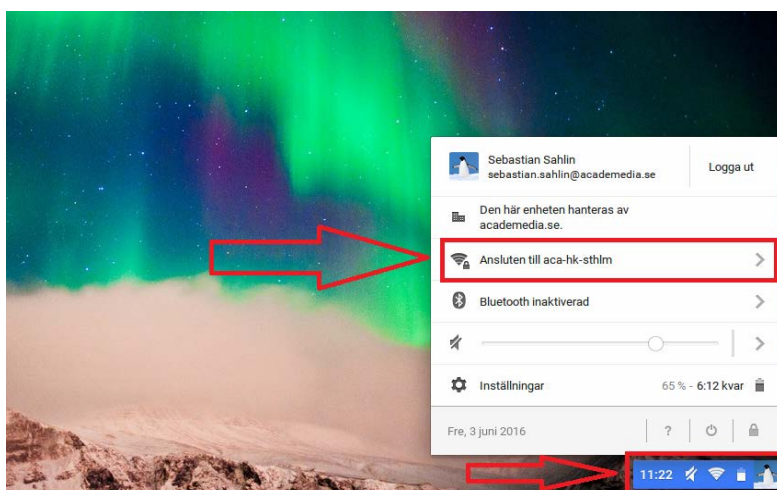

Guide – Ansluta till trådlöst nätverk på Chromebook

Steg 1

klicka på **"Klockan"** nere i högra hörnet. Sedan **"Anslut till nätverk"**

Steg 2

Välj sedan vilket nätverk du vill ansluta till tex **"ACAPers"**