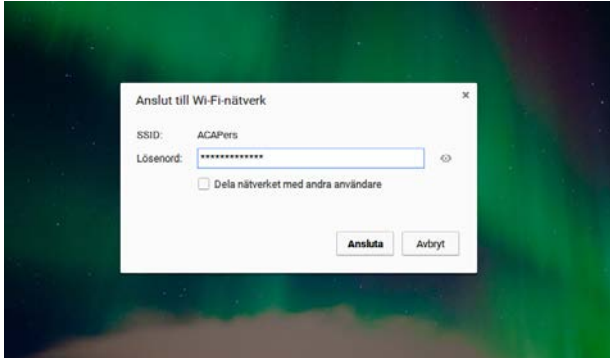

Steg 3

Skriv in lösenordet för nätverket