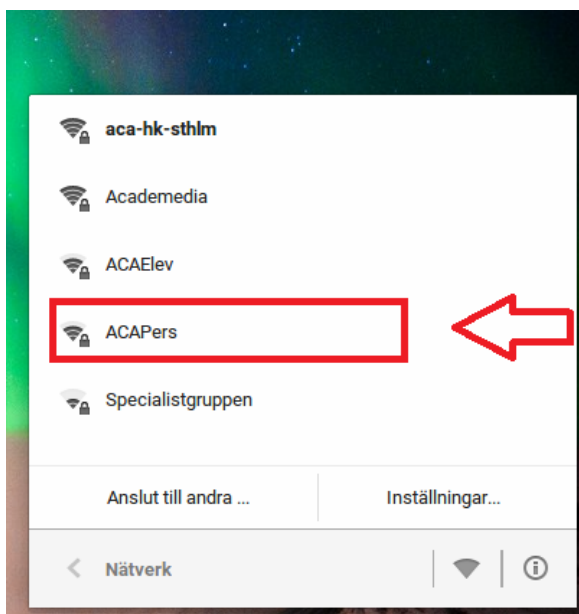

Steg 2

Välj sedan vilket nätverk du vill ansluta till tex **"ACAPers"**

Vill du ansluta till ett **"AcadeMedia-nätverk"** (X-nätverk) se **Steg 4**